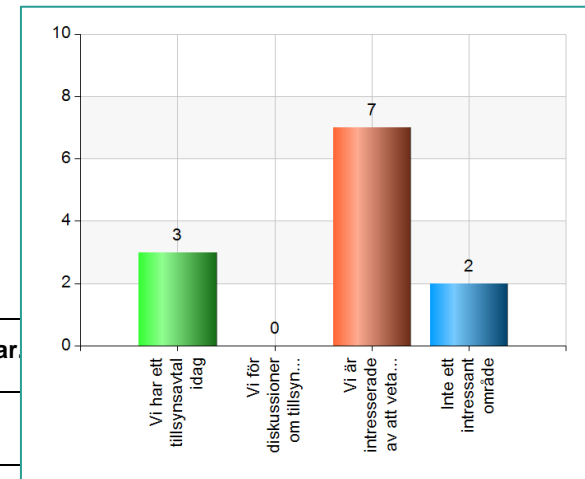

Innehåll

	sid
Tillsynsavtal	2
Delegering av beslutsrätt	3
Personal anställd av flera kommuner	4
Gemensam nämnd	5
Kommunalförbund	6
Informell samverkan	7

Tillsynsavtal

Miljökontor	Vi har ett tillsynsavtal idag	Vi för diskussioner om tillsynsavtal.	Vi är intresserade av att veta mer om tillsynsavtal	Inte ett intressant område	Kommentar
Huddinge kommun				Inte ett intressant område	
Järfälla kommun			Vi är intresserade av att veta mer om tillsynsavtal		
Lidingö stad	Vi har ett tillsynsavtal idag				Att det inte blir det nollsummespel som avtalet avser.
Nacka kommun			Vi är intresserade av att veta mer om tillsynsavtal		
Norrtälje kommun			Vi är intresserade av att veta mer om tillsynsavtal		
Salems kommun	Vi har ett tillsynsavtal idag				Det fungerar för det mesta bra om den andra kommunen har tid över. Enkelhet ökar chansen för att avtalet uppfylls. Bra vid enskilda ärenden. Har inte använts för att hjälpa med hela tillsynsområden.
Sigtuna kommun			Vi är intresserade av att veta mer om tillsynsavtal		
Sollentuna kommun			Vi är intresserade av att veta mer om tillsynsavtal		
Solna stad				Inte ett intressant område	
Södertälje kommun	Vi har ett tillsynsavtal idag				Salem och Nykvarn
Upplands Väsby kommun			Vi är intresserade av att veta mer om tillsynsavtal		
Österåkers kommun			Vi är intresserade av att veta mer om tillsynsavtal		