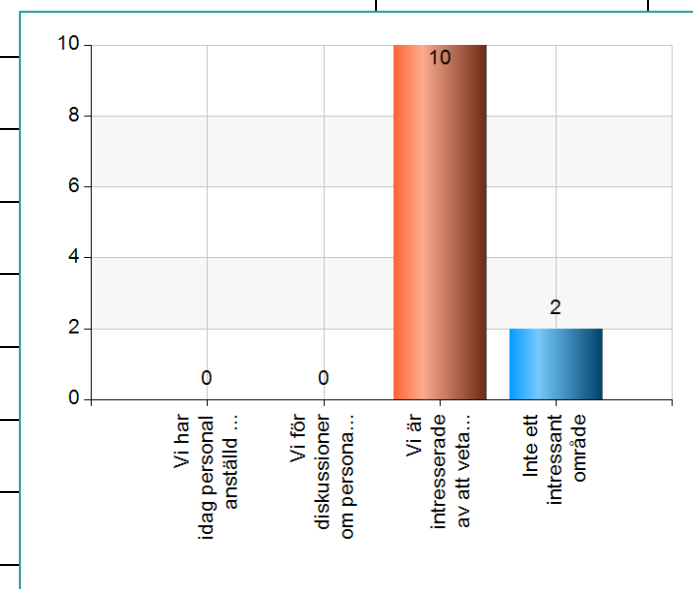

Personal anställd av flera kommuner

Miljökontor	Vi har idag personal anställd av flera kommuner	Vi för diskussioner om personal anställd av flera kommuner.	Vi är intresserade av att veta mer om personal anställd av flera kommuner	Inte ett intressant område	Kommentar.
Huddinge kommun				Inte ett intressant område	
Järfälla kommun			Vi är intresserade av att veta mer om personal anställd av flera kommuner		
Lidingö stad			Vi är intresserade av att veta mer om personal anställd av flera kommuner		
Nacka kommun			Vi är intresserade av att veta mer om personal anställd av flera kommuner		
Norrtälje kommun			Vi är intresserade av att veta mer om personal anställd av flera kommuner		
Salems kommun			Vi är intresserade av att veta mer om personal anställd av flera kommuner		
Sigtuna kommun			Vi är intresserade av att veta mer om personal anställd av flera kommuner		
Sollentuna kommun			Vi är intresserade av att veta mer om personal anställd av flera kommuner		
Solna stad			Vi är intresserade av att veta mer om personal anställd av flera kommuner		
Södertälje kommun			Vi är intresserade av att veta mer om personal anställd av flera kommuner		
Upplands Väsby kommun			Vi är intresserade av att veta mer om personal anställd av flera kommuner		
Österåkers kommun				Inte ett intressant område