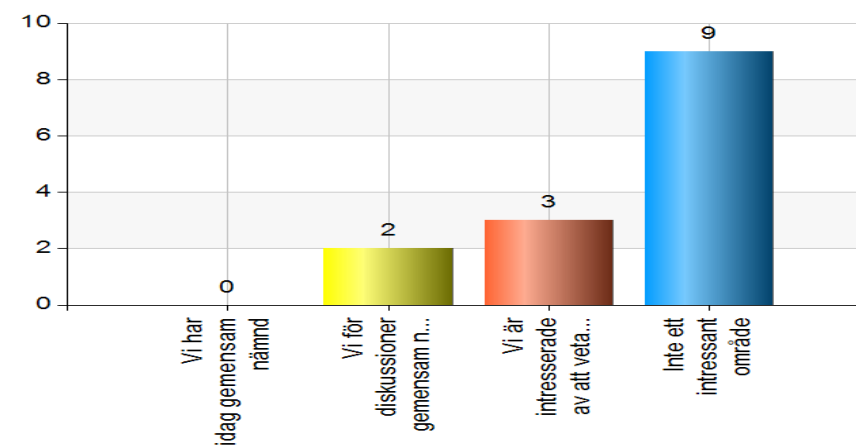

Gemensam nämnd

Miljökontor	Vi har idag gemensam nämnd	Vi för diskussioner gemensam nämnd.	Vi är intresserade av att veta mer om gemensam nämnd	Inte ett intressant område	Kommentar.
Huddinge kommun				Inte ett intressant område	
Järfälla kommun				Inte ett intressant område	
Lidingö stad			Vi är intresserade av att veta mer om gemensam nämnd		
Nacka kommun				Inte ett intressant område	
Norrtälje kommun				Inte ett intressant område	
Salems kommun				Inte ett intressant område	
Sigtuna kommun		Vi för diskussioner gemensam nämnd. (Ange med vem/ vilka i Kommentar.)	Vi är intresserade av att veta mer om gemensam nämnd		Knivsta, Väsby, Vallentuna, (Sollentuna)?
Sollentuna kommun		Vi för diskussioner gemensam nämnd. (Ange med vem/ vilka i Kommentar.)			För diskussioner med SRMH (Täby och Waxholm)
Solna stad				Inte ett intressant område	
Södertälje kommun				Inte ett intressant område	
Upplands Väsby kommun			Vi är intresserade av att veta mer om gemensam nämnd		
Österåkers kommun				Inte ett intressant område