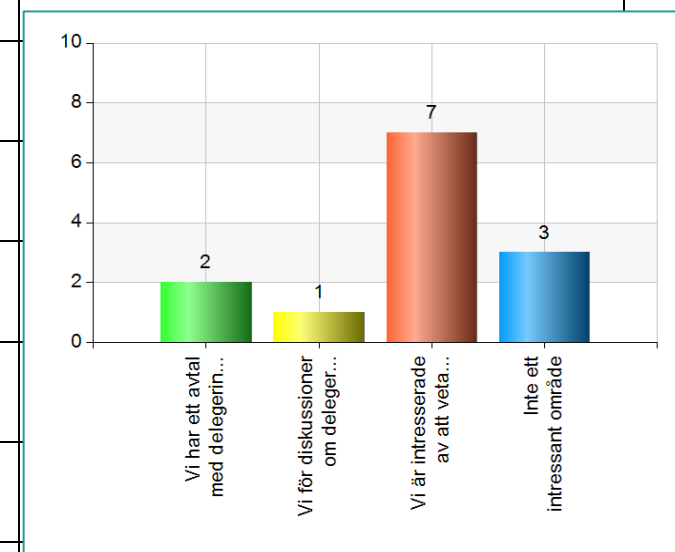

Delegering av beslutsrätt

Miljökontor	Vi har ett avtal med delegering av beslutsrätt idag	Vi för diskussioner om delegering av beslutsrätt.	Vi är intresserade av att veta mer om delegering av beslutsrätt	Inte ett intressant område	Kommentar
Huddinge kommun		Vi för diskussioner om delegering av beslutsrätt.			Tillsammans med Stockholms Stad pågår ett arbete kring för att möjliggöra att överlåta beslutsfattandet vid behov.
Järfälla kommun				Inte ett intressant område	
Lidingö stad			Vi är intresserade av att veta mer om delegering av beslutsrätt		
Nacka kommun			Vi är intresserade av att veta mer om delegering av beslutsrätt		
Norrtälje kommun	Vi har ett avtal med delegering av beslutsrätt idag		Vi är intresserade av att veta mer om delegering av beslutsrätt		
Salems kommun			Vi är intresserade av att veta mer om delegering av beslutsrätt		
Sigtuna kommun			Vi är intresserade av att veta mer om delegering av beslutsrätt		
Sollentuna kommun			Vi är intresserade av att veta mer om delegering av beslutsrätt		
Solna stad				Inte ett intressant område	
Södertälje kommun	Vi har ett avtal med delegering av beslutsrätt idag				I avtalet finns inget om delegering. Däremot har nämnden fattat beslut om delegering av vissa uppgifter till handläggare i Salem.
Upplands Väsby kommun			Vi är intresserade av att veta mer om delegering av beslutsrätt		
Österåkers kommun				Inte ett intressant område