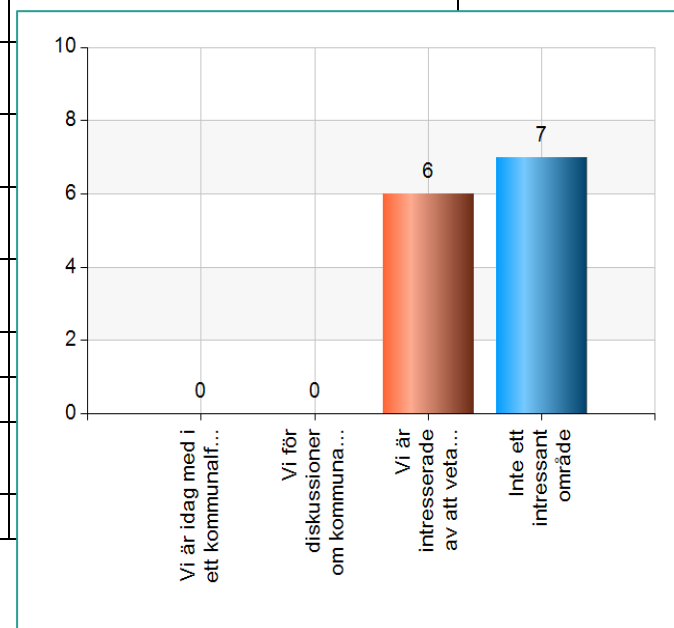

Kommunalförbund

Miljökontor	Vi är idag med i ett kommunal förbund	Vi för diskussioner om kommunalförbund.	Vi är intresserade av att veta mer om kommunalförbund	Inte ett intressant område	Kommentar
Huddinge kommun				Inte ett intressant område	
Järfälla kommun				Inte ett intressant område	
Lidingö stad			Vi är intresserade av att veta mer om kommunalförbund		
Nacka kommun				Inte ett intressant område	
Norrtälje kommun				Inte ett intressant område	
Norrtälje kommun			Vi är intresserade av att veta mer om kommunalförbund		
Salems kommun			Vi är intresserade av att veta mer om kommunalförbund		
Sigtuna kommun			Vi är intresserade av att veta mer om kommunalförbund		
Sollentuna kommun			Vi är intresserade av att veta mer om kommunalförbund		
Solna stad				Inte ett intressant område	
Södertälje kommun				Inte ett intressant område	
Upplands Väsby kommun			Vi är intresserade av att veta mer om kommunalförbund		
Österåkers kommun				Inte ett intressant område